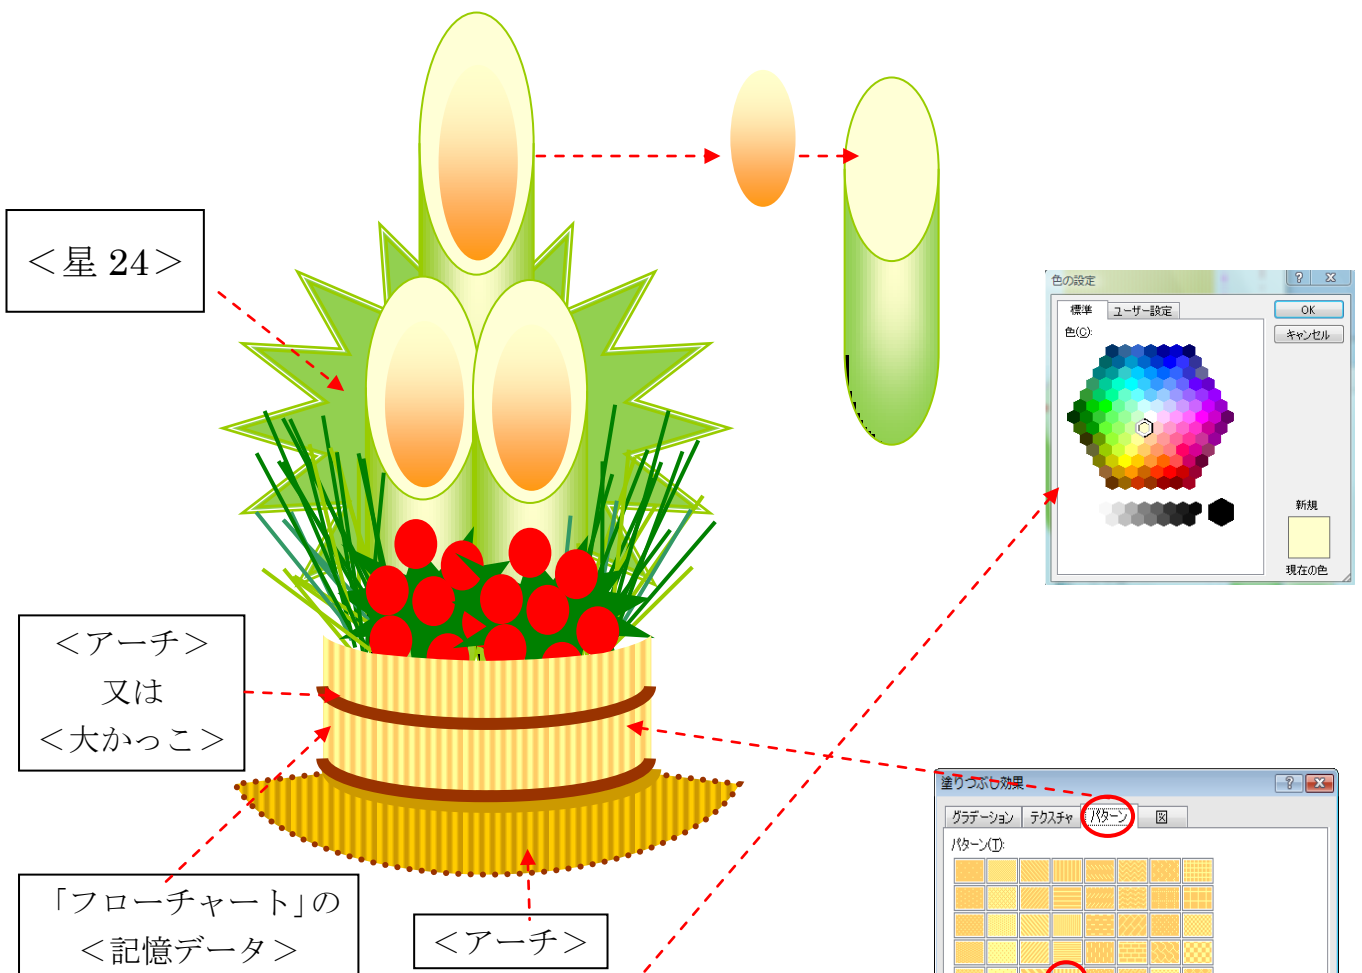

新春の素材を描く(門松)

門松を描く(初級)！

- ①竹…<円柱>と<楕円>
円柱の色は「薄い緑」と「薄い黄色」のグラデーション
- ②南天…<楕円>と<爆発>
- ③松葉…<直線>
- ④桶…「フローチャート」の<記憶データ>と<アーチ>
- ⑤背面…<星 24>

※部分部分でグループ化をしながらまとめましょう。

※色は参考です。グラデーションやパターン等、自由に使ってみましょう。