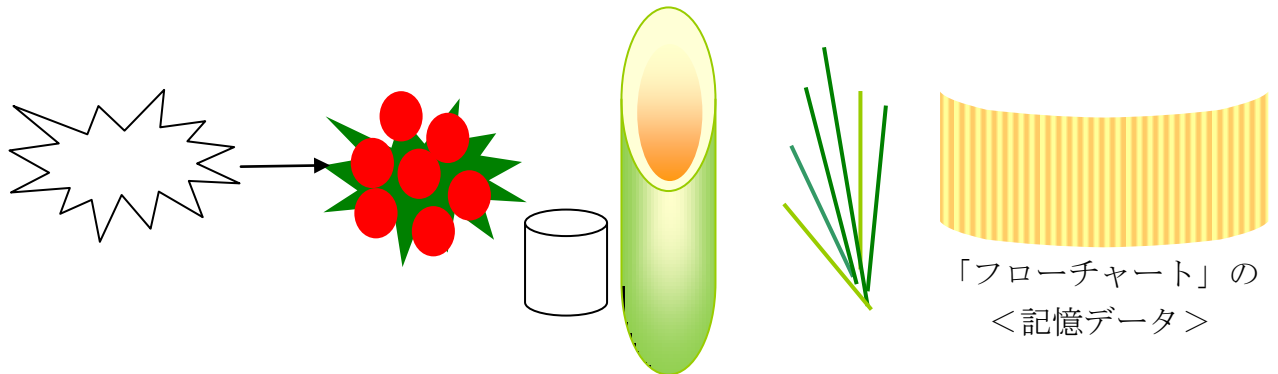

新春の素材を描く(門松)

門松を描く(初級)！

- ①竹…<円柱>と<楕円>
円柱の色は「薄い緑」と「薄い黄色」のグラデーション
- ②南天…<楕円>と<爆発>
- ③松葉…<直線>
- ④桶…「フローチャート」の<記憶データ>と<アーチ>
- ⑤背面…<星 24>

※部分部分でグループ化をしながらまとめましょう。

※色は参考です。グラデーションやパターン等、自由に使ってみましょう。